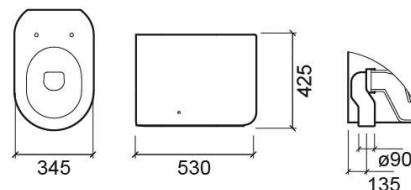

Cuvette indépendant Status SV - Blanc

Discontinué

Réf. 123011004

Código EAN. 5604815316841

Description

Produit discontinué - disponible jusqu'à épuisement des stocks.

Informations Techniques

Longueur: 530 mm

Largeur: 345 mm

Hauteur: 425 mm

Poids: 30.20 kg

Collection: Status

Type de produit: Cuvettes

Style: Contemporain

Matériel: Céramique

Type d'installation: Au sol

Caractéristiques

- Sortie Verticale
- Adossée au mur
- Fixation cachée
- Kit de fixation inclus
- Siphon inclus