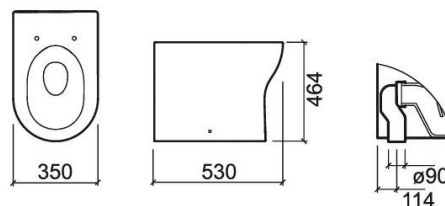

Cuvette indépendant Winner Confort SV avec Rimflush - Blanc

Réf. 144011004

Código EAN. 5604815330748

Description

Cuvette surélevée par rapport à la version standard pour faciliter l'assise et le redressement.

Informations Techniques

Longueur: 535 mm

Largeur: 350 mm

Hauteur: 460 mm

Poids: 28.60 kg

Collection: Winner Confort

Type de produit: Mobilité réduite

Style: Contemporain