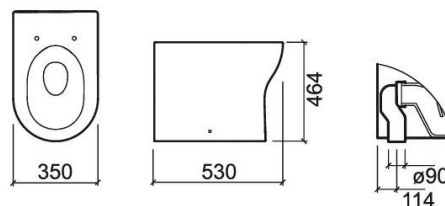

Cuvette indépendant Winner Confort SV avec Rimflush - Blanc

Réf. 144011004

Código EAN. 5604815330748

Description

Cuvette avec une hauteur extra par rapport à la version standard pour faciliter les mouvements assis et debout.

Informations Techniques

Longueur: 535 mm

Largeur: 350 mm

Hauteur: 460 mm

Poids: 28.60 kg

Collection: Winner Confort

Type de produit: Mobilité réduite

Style: Contemporain