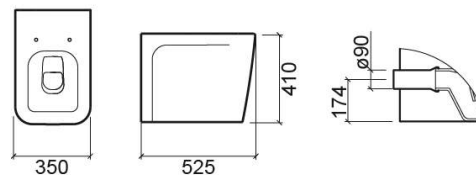

Cuvette indépendante Advance SV - Blanc

Réf. 127011004

Código EAN. 5604815121728

Description

Produit discontinué - disponible jusqu'à épuisement des stocks.

Informations Techniques

Longueur: 525 mm

Largeur: 350 mm

Hauteur: 410 mm

Poids: 35.1 kg

Collection: Advance

Type de produit: Cuvettes

Style: Contemporain

Matériel: Céramique

Type d'installation: Au sol

Caractéristiques

- Sortie Verticale
- Adossée au mur
- Fixation latérale
- Kit de fixation inclus
- Siphon inclus

Variations

Noir (Discontinué)

525x350x410 mm

Réf. 127011064

Código EAN. 5604815318524

Poids: 35.1 kg

Downloads