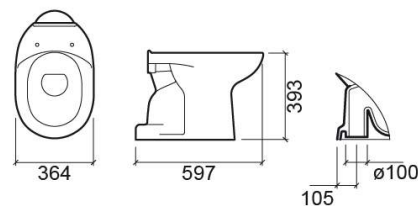

Cuvette indépendante Aveiro SV - Almond

Discontinué

Réf. 103011014

Código EAN. 5604815033519

Description

Produit discontinué - disponible jusqu'à épuisement des stocks.

Informations Techniques

Longueur: 532 mm

Largeur: 364 mm

Hauteur: 393 mm

Poids: 18.00 kg

Collection: [Aveiro](#)

Type de produit: Cuvettes

Style: Traditionnel

Matériel: Céramique

Type d'installation: Au sol

Caractéristiques

- Sortie Verticale
- Fixation latérale verticale
- Kit de fixation inclus

Variations

Blanc
532x364x393 mm
Réf. 103011004
Código EAN. 5604815033496
Poids: 18.00 kg

Bleu ciel (Discontinué)
532x364x393 mm
Réf. 103011074
Código EAN. 5604815033632
Poids: 18.00 kg

Gris (Discontinué)
532x364x393 mm
Réf. 103011034
Código EAN. 5604815033557
Poids: 18.00 kg

Pergamon (Discontinué)
532x364x393 mm
Réf. 103011054
Código EAN. 5604815033595
Poids: 18.00 kg

Rose (Discontinué)
532x364x393 mm
Réf. 103011044
Código EAN. 5604815033571
Poids: 18.00 kg