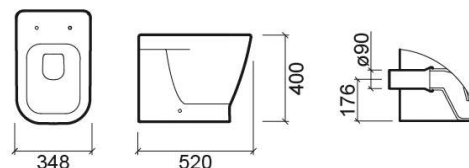

Cuvette indépendante Look SH adossé au mur - Blanc

Réf. 134012004

Código EAN. 5604815320527

Description

Produit discontinué - disponible jusqu'à épuisement des stocks.

Informations Techniques

Longueur: 520 mm

Largeur: 348 mm

Hauteur: 400 mm

Poids: 27.05 kg

Collection: [Look](#)

Type de produit: Cuvettes

Style: Contemporain

Matériel: Céramique

Type d'installation: Au sol

Caractéristiques

- Sortie Horizontale
- Adossée au mur
- Fixation latérale
- Kit de fixation inclus
- Siphon non inclus

Variations

Pergamon (Discontinué)

520x348x400 mm

Réf. 134012054

Código EAN. 5604815320893