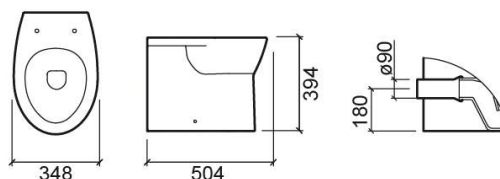

Cuvette indépendante Look SH adossée au mur - Blanc

Réf. 131014004

Código EAN. 5604815317190

Informations Techniques

Longueur: 504 mm

Largeur: 348 mm

Hauteur: 394 mm

Poids: 18.90 kg

Collection: Easy

Type de produit: Cuvettes

Style: Traditionnel

Matériel: Céramique

Type d'installation: Au sol

Caractéristiques

- Sortie Horizontale
- Adossée au mur
- Fixation latérale
- Kit de fixation inclus
- Siphon non inclus