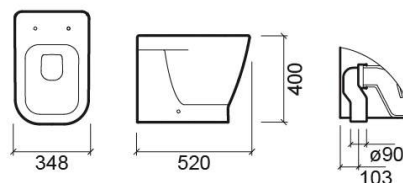

Cuvette indépendante Look SV adossé au mur - Blanc

Réf. 134011004

Código EAN. 5604815320510

Description

Produit discontinué - disponible jusqu'à épuisement des stocks.

Informations Techniques

Longueur: 520 mm

Largeur: 348 mm

Hauteur: 400 mm

Poids: 27.05 kg

Collection: Look

Type de produit: Cuvettes

Style: Contemporain

Matériel: Céramique

Type d'installation: Au sol

Caractéristiques

- Sortie Verticale
- Adossée au mur
- Fixation latérale
- Kit de fixation inclus
- Siphon inclus

Variations

Pergamon (Discontinué)

520x348x400 mm

Réf. 134011054

Código EAN. 5604815331356

Poids: 27.05 kg