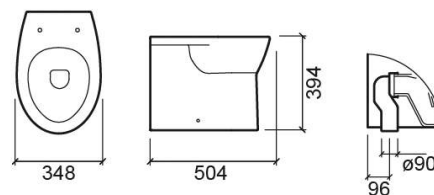

Cuvette indépendante Look SV adossée au mur - Blanc

Réf. 131013004

Código EAN. 5604815317183

Informations Techniques

Longueur: 504 mm

Largeur: 348 mm

Hauteur: 394 mm

Poids: 18.90 kg

Collection: Easy

Type de produit: Cuvettes

Style: Traditionnel

Matériel: Céramique

Type d'installation: Au sol

Caractéristiques

- Sortie Verticale
- Adossée au mur
- Fixation latérale
- Kit de fixation inclus
- Siphon inclus