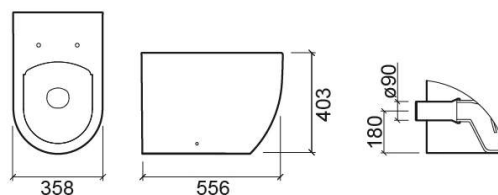

## Informations Techniques

Longueur: 556 mm

Largeur: 358 mm

Hauteur: 403 mm

Poids: 25.00 kg

Collection: Sanibold

Type de produit: Cuvettes

Style: Contemporain