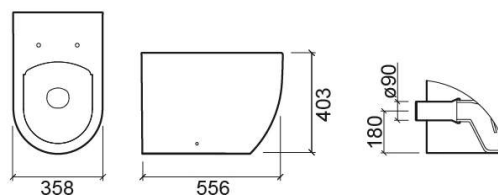

Cuvette indépendante Sanibold SH avec Rimflush - Blanc

Réf. 137012004

Código EAN. 5604815328967

Informations Techniques

Longueur: 556 mm

Largeur: 358 mm

Hauteur: 403 mm

Poids: 25.00 kg

Collection: Sanibold

Type de produit: Cuvettes

Style: Contemporain

Matériel: Céramique

Type d'installation: Au sol

Caractéristiques

- Système Rimflush
- Sortie Horizontale
- Adossée au mur
- Fixation latérale
- Kit de fixation inclus
- Siphon non inclus