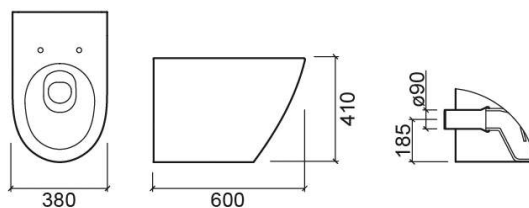

Cuvette indépendante Sanlife SH avec système Rimflush - Blanc

Réf. 136012004

Código EAN. 5604815328592

Informations Techniques

Longueur: 595 mm

Largeur: 380 mm

Hauteur: 410 mm

Poids: 30.40 kg

Collection: Sanlife

Type de produit: Cuvettes

Style: Contemporain

Matériel: Céramique

Type d'installation: Au sol

Caractéristiques

- Système Rimflush
- Sortie Horizontale
- Adossée au mur
- Fixation cachée
- Kit de fixation inclus
- Siphon non inclus