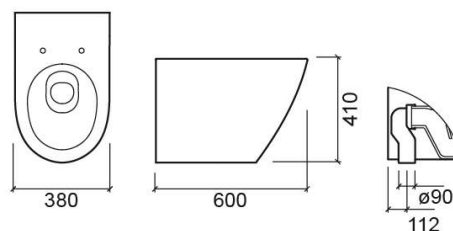

## Informations Techniques

Longueur: 595 mm

Largeur: 380 mm

Hauteur: 410 mm

Poids: 30.5 kg

Collection: Sanlife

Type de produit: Cuvettes

Style: Contemporain

## Caractéristiques

- Système Rimflush
- Sortie Verticale
- Adossée au mur
- Fixation cachée
- Kit de fixation inclus
- Siphon inclus

Variations

---

Blanc mat

595x380x410 mm

Réf. 136011604

Código EAN. 5604815328585

Poids: 30.5 kg