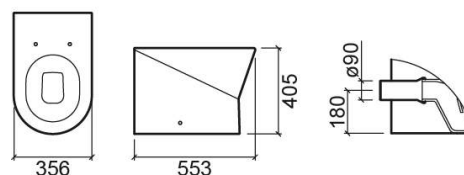

Cuvette indépendante Urb.y SH adossé au mur - Blanc

Réf. 140014004

Código EAN. 5604815323610

Informations Techniques

Longueur: 553 mm

Largeur: 356 mm

Hauteur: 405 mm

Poids: 25 kg

Collection: Urb.Y

Type de produit: Cuvettes

Style: Contemporain

Matériel: Céramique

Type d'installation: Au sol

Caractéristiques

- Sortie Horizontale
- Adossée au mur
- Fixation latérale
- Kit de fixation inclus
- Siphon non inclus