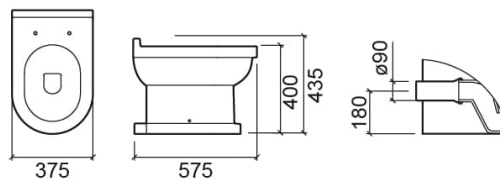

Cuvette indépendante Vintage SH - Blanc

Réf. 117012004

Código EAN. 5604815110159

Informations Techniques

Longueur: 575 mm

Largeur: 375 mm

Hauteur: 435 mm

Poids: 26.10 kg

Collection: [Vintage](#)

Type de produit: Cuvettes

Style: Traditionnel

Matériel: Céramique

Type d'installation: Au sol

Caractéristiques

- Sortie Horizontale
- Fixation latérale
- Kit de fixation inclus
- Siphon non inclus