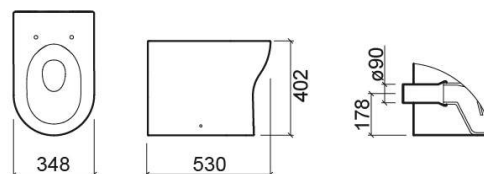

Cuvette indépendante Winner SH avec Rimflush - Blanc

Réf. 142012004

Código EAN. 5604815330731

Informations Techniques

Longueur: 530 mm

Largeur: 348 mm

Hauteur: 402 mm

Poids: 24.20 kg

Collection: Winner

Type de produit: Cuvettes

Style: Contemporain

Matériel: Céramique

Type d'installation: Au sol

Caractéristiques

- Système Rimflush
- Sortie Horizontale
- Fixation latérale
- Kit de fixation inclus
- Siphon non inclus