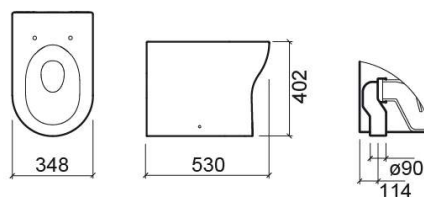

Cuvette indépendante Winner SV avec Rimflush - Blanc

Réf. 142011004

Código EAN. 5604815330724

Informations Techniques

Longueur: 530 mm

Largeur: 348 mm

Hauteur: 402 mm

Poids: 24.20 kg

Collection: Winner

Type de produit: Cuvettes

Style: Contemporain

Matériel: Céramique

Type d'installation: Au sol

Caractéristiques

- Système Rimflush
- Sortie Verticale
- Fixation latérale
- Kit de fixation inclus
- Siphon inclus