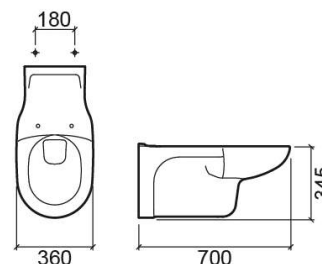

Cuvette suspendue Aveiro - Blanc

Réf. 103042004

Código EAN. 5604815320749

Informations Techniques

Longueur: 700 mm

Largeur: 360 mm

Hauteur: 345 mm

Poids: 20.60 kg

Collection: Aveiro

Type de produit: Mobilité réduite,Cuvettes

Style: Traditionnel

Matériel: Ceramique

Type d'installation: Suspendue

Caractéristiques

- Fixation latérale

- Kit de fixation inclus