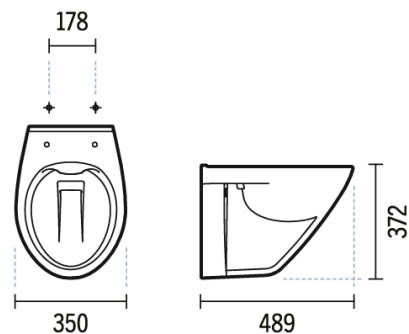

Cuvette suspendue Cetus 48 avec Rimflush - Blanc

Réf. 110044004

Código EAN. 5604815331141

Informations Techniques

Longueur: 490 mm

Largeur: 350 mm

Hauteur: 373 mm

Poids: 13.3 kg

Collection: Cetus

Type de produit: Cuvettes

Style: Traditionnel

Matériel: Ceramique

Type d'installation: Suspendue

Caractéristiques

- Système Rimflush
- Fixation latérale
- Kit de fixation non inclus

Downloads