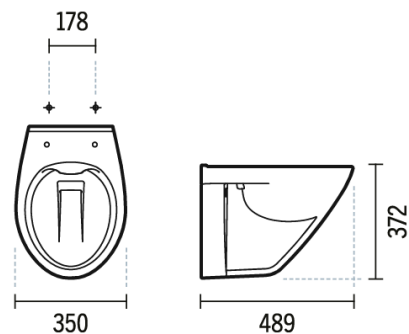

Cuvette suspendue Cetus 48 avec Rimflush - Blanc

Réf. 110044004

Código EAN. 5604815331141

Informations Techniques

Longueur: 490 mm

Largeur: 350 mm

Hauteur: 373 mm

Poids: 13.3 kg

Collection: Cetus

Type de produit: Cuvettes

Style: Traditionnel

Matériel: Céramique

Type d'installation: Suspendue

Caractéristiques

- Système Rimflush
- Fixation latérale
- Kit de fixation non inclus

Downloads