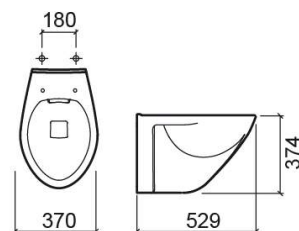

Cuvette suspendue Cetus 52 Rimflush - Blanc

Réf. 110034004

Código EAN. 5604815326666

Description

Produit discontinué - disponible jusqu'à épuisement des stocks.

Informations Techniques

Longueur: 529 mm

Largeur: 370 mm

Hauteur: 374 mm

Poids: 15.1 kg

Collection: Cetus

Type de produit: Cuvettes

Style: Traditionnel

Matériel: Céramique

Type d'installation: Suspendue

Caractéristiques

- Système Rimflush
- Fixation latérale
- Kit de fixation non inclus

Variations

Pergamon (Discontinué)

529x370x374 mm

Réf. 110034054

Código EAN. 5604815326918

Poids: 15.1 kg

Downloads