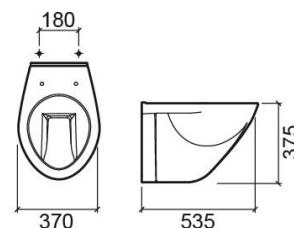

Cuvette suspendue Cetus 52 - Blanc

Réf. 110032004

Código EAN. 5604815103571

Description

Produit discontinué - disponible jusqu'à épuisement des stocks.

Caractéristiques

- Fixation latérale
- Kit de fixation non inclus

Informations Techniques

Longueur: 535 mm

Largeur: 370 mm

Hauteur: 375 mm

Poids: 15.30 kg

Collection: Cetus

Type de produit: Cuvettes

Style: Traditionnel

Matériel: Céramique

Type d'installation: Suspendue