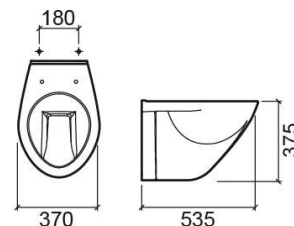

Cuvette suspendue Cetus 52 - Blanc

Réf. 110032004

Código EAN. 5604815103571

Description

Produit discontinué - disponible jusqu'à épuisement des stocks.

Caractéristiques

- Fixation latérale
- Kit de fixation non inclus

Informations Techniques

Longueur: 535 mm

Largeur: 370 mm

Hauteur: 375 mm

Poids: 15.30 kg

Collection: Cetus

Type de produit: Cuvettes

Style: Traditionnel

Matériel: Céramique

Type d'installation: Suspendue

Variations

Pergamon (Discontinué)

535x370x375 mm

Réf. 110032054

Código EAN. 5604815109542

Poids: 15.30 kg