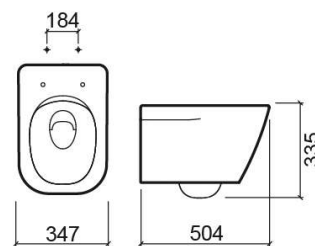

# Cuvette suspendue Look avec fixation cachée et Rimflush - Blanc

Réf. 134034004

Código EAN. 5604815327731

## Informations Techniques

Longueur: 504 mm

Largeur: 347 mm

Hauteur: 335 mm

Poids: 25.2 kg

Collection: Look

Type de produit: Cuvettes

Style: Contemporain