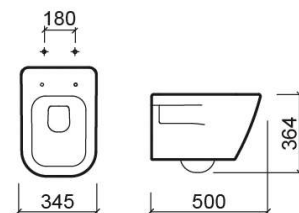

Cuvette suspendue Look - Blanc

Discontinué

Réf. 134032004

Código EAN. 5604815320558

Description

Produit discontinué - disponible jusqu'à épuisement des stocks.

Caractéristiques

- Fixation latérale
- Kit de fixation non inclus

Informations Techniques

Longueur: 500 mm

Largeur: 345 mm

Hauteur: 364 mm

Poids: 23.2 kg

Collection: [Look](#)

Type de produit: Cuvettes

Style: Contemporain

Matériel: Céramique

Type d'installation: Suspendue

Variations

Pergamon (Discontinué)

500x345x364 mm

Réf. 134032054

Código EAN. 5604815320916

Poids: 23.2 kg