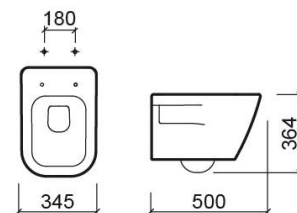

Cuvette suspendue Look - Blanc

Discontinué

Réf. 134032004

Código EAN. 5604815320558

Description

Produit discontinué - disponible jusqu'à épuisement des stocks.

Caractéristiques

- Fixation latérale
- Kit de fixation non inclus

Informations Techniques

Longueur: 500 mm

Largeur: 345 mm

Hauteur: 364 mm

Poids: 23.2 kg

Collection: Look

Type de produit: Cuvettes

Style: Contemporain

Matériel: Céramique

Type d'installation: Suspendue

Variations

Pergamon (Discontinué)

500x345x364 mm

Réf. 134032054

Código EAN. 5604815320916

Poids: 23.2 kg