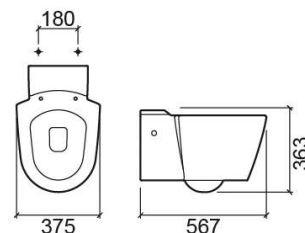

Cuvette suspendue Newday - Pergamon

Discontinué

Réf. 113032054

Código EAN. 5604815119428

Description

Produit discontinu - disponible jusqu'à rupture de stock existant.

Produit discontinué - disponible jusqu'à épuisement des stocks.

Informations Techniques

Longueur: 567 mm

Largeur: 375 mm

Hauteur: 363 mm

Poids: 24.30 kg

Collection: Newday

Type de produit: Cuvettes

Style: Traditionnel