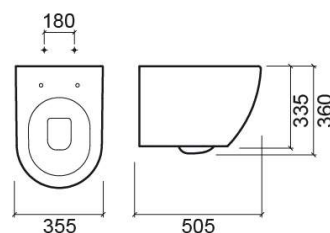

## Informations Techniques

Longueur: 505 mm

Largeur: 355 mm

Hauteur: 360 mm

Poids: 23.45 kg

Collection: Sanibold

Type de produit: Cuvettes

Style: Contemporain

## Variations

Blanc mat

505x355x360 mm

Réf. 137034604

Código EAN. 5604815329445

Poids: 23.45 kg

Noir mat

505x355x360 mm