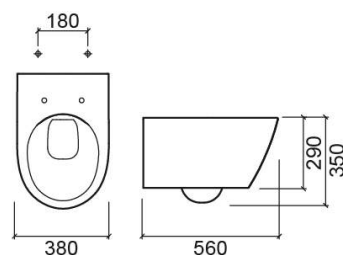

Cuvette suspendue Sanlife avec système Rimflush - Blanc

Réf. 136032004

Código EAN. 5604815325379

Informations Techniques

Longueur: 560 mm

Largeur: 380 mm

Hauteur: 350 mm

Poids: 21.9 kg

Blanc mat
560x380x350 mm

Réf. 136032604
Código EAN. 5604815329353
Poids: 21.9 kg

Blanc mat texturé
560x380x350 mm

Réf. 136032B04
Código EAN. 5604815329377
Poids: 21.9 kg

Noir mat
560x380x350 mm

Réf. 136032264
Código EAN. 5604815325379
Poids: 21.9 kg

Taupe mat
560x380x350 mm

Réf. 136032274
Código EAN. 5604815329360
Poids: 21.9 kg

Noir mat texturé
560x380x350 mm

Réf. 136032B64
Código EAN. 5604815325379
Poids: 21.9 kg

Or mat texturisé
560x380x350 mm

Réf. 136032D44
Código EAN. 5604815325379
Poids: 21.9 kg

Doré mat
560x380x350 mm

Réf. 136032D24
Código EAN. 5604815325379
Poids: 21.9 kg

Downloads

Catalogues

Catalogue Sanlife suspendue (PDF) ,

Vidéos

RimFlush (JPG) , Installer cuvette suspendue avec fixation cachée (JPG) , Rimflush - Sanlife (JPG) ,