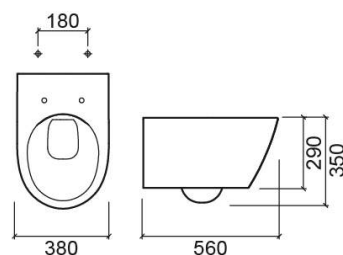

Cuvette suspendue Sanlife avec système Rimflush - Blanc

Réf. 136032004

Código EAN. 5604815325379

Informations Techniques

Longueur: 560 mm

Largeur: 380 mm

Hauteur: 350 mm

Poids: 21.9 kg

Blanc mat
560x380x350 mm
Réf. 136032604
Código EAN. 5604815329353
Poids: 21.9 kg

Blanc mat texturé
560x380x350 mm
Réf. 136032B04
Código EAN. 5604815329377
Poids: 21.9 kg

Noir mat
560x380x350 mm
Réf. 136032264
Código EAN. 5604815325379
Poids: 21.9 kg

Taupe mat
560x380x350 mm
Réf. 136032274
Código EAN. 5604815329360
Poids: 21.9 kg

Noir mat texturé
560x380x350 mm
Réf. 136032B64
Código EAN. 5604815325379
Poids: 21.9 kg

Or mat texturisé
560x380x350 mm
Réf. 136032D44
Código EAN. 5604815325379
Poids: 21.9 kg

Doré mat
560x380x350 mm
Réf. 136032D24
Código EAN. 5604815325379
Poids: 21.9 kg

Downloads

Catalogues

Catalogue Sanlife suspendue (PDF) ,

Vidéos

RimFlush (JPG) , Installer cuvette suspendue avec fixation cachée (JPG) , Rimflush - Sanlife (JPG) ,