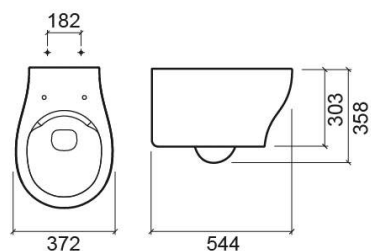

Cuvette suspendue Sanproject avec Rimflush - Blanc

Discontinué

Réf. 139032004

Código EAN. 5604815328615

Description

Produit discontinué - disponible jusqu'à épuisement des stocks.

Informations Techniques

Longueur: 372 mm

Largeur: 544 mm

Hauteur: 358 mm

Poids: 23.10 kg

Collection: Sanproject

Type de produit: Cuvettes

Style: Contemporain

Matériel: Céramique

Type d'installation: Suspendue