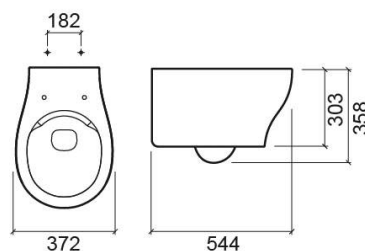

Cuvette suspendue Sanproject avec Rimflush - Blanc

Discontinué

Réf. 139032004

Código EAN. 5604815328615

Description

Produit discontinué - disponible jusqu'à épuisement des stocks.

Informations Techniques

Longueur: 372 mm

Largeur: 544 mm

Hauteur: 358 mm

Poids: 23.10 kg

Collection: Sanproject

Type de produit: Cuvettes

Style: Contemporain

Matériel: Céramique

Type d'installation: Suspendue

Caractéristiques

- Système Rimflush
- Fixation cachée
- Kit de fixation inclus