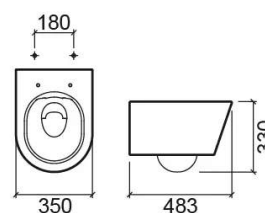

## Informations Techniques

Longueur: 483 mm

Largeur: 350 mm

Hauteur: 330 mm

Poids: 18.8 kg

Collection: Urb.Y

Type de produit: Cuvettes

Style: Contemporain

## Variations

Blanc mat

483x350x330 mm

Réf. 140034604

Código EAN. 5604815331974

Poids: 18.8 kg

Noir mat

483x350x330 mm

Réf. 140034264

Código EAN. 5604815331981

Poids: 18.8 kg

Taupe

483x350x330 mm

Réf. 140034274

Código EAN. 5604815334210

Poids: 18.8 kg