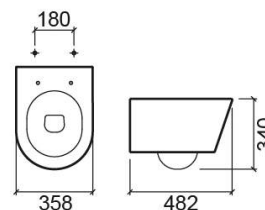

Cuvette suspendue Urb.y 48 - Blanc

Réf. 140032004

Código EAN. 5604815324518

Description

Produit discontinué - disponible jusqu'à épuisement des stocks.

Caractéristiques

- Fixation cachée
- Kit de fixation inclus

Informations Techniques

Longueur: 482 mm

Largeur: 350 mm

Hauteur: 340 mm

Poids: 20.90 kg

Collection: [Urb.Y](#)

Type de produit: Cuvettes

Style: Contemporain

Matériel: Céramique

Type d'installation: Suspendue