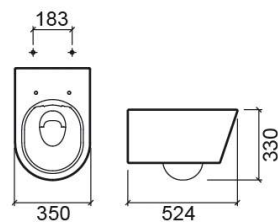

Cuvette suspendue Urb.y 52 avec Rimflush - Blanc

Réf. 140044004

Código EAN. 5604815327793

Informations Techniques

Longueur: 524 mm

Largeur: 350 mm

Hauteur: 330 mm

Poids: 21.6 kg

Blanc mat

524x350x330 mm

Réf. 140044604

Código EAN. 5604815331998

Poids: 21.6 kg

Noir mat

524x350x330 mm

Réf. 140044264

Código EAN. 5604815333329

Poids: 21.6 kg

Downloads

Catalogues

[Catalogue Urb.y suspendue \(PDF\)](#) ,

Vidéos

[RimFlush \(JPG\)](#) , [Installer cuvette suspendue avec fixation cachée \(JPG\)](#) ,

Manuels de nettoyage