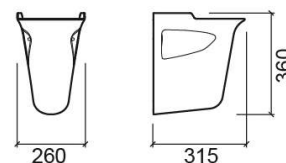

Demi-colonne Aveiro - Almond

Discontinué

Réf. 103220014

Código EAN. 5604815043433

Description

Produit discontinué - disponible jusqu'à épuisement des stocks.

Caractéristiques

- Kit de fixation inclus

Informations Techniques

Longueur: 260 mm

Largeur: 315 mm

Hauteur: 360 mm

Poids: 7.40 kg

Collection: [Aveiro](#)

Type de produit: Vasques

Matériel: Céramique

Type d'installation: Suspendue