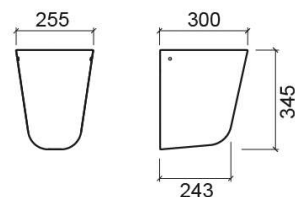

Demi-colonne Cetus - Blanc

Réf. 110220004

Código EAN. 5604815105636

Description

Produit discontinué - disponible jusqu'à épuisement des stocks.

Caractéristiques

- Kit de fixation inclus

Informations Techniques

Longueur: 255 mm

Largeur: 300 mm

Hauteur: 345 mm

Poids: 7.50 kg

Collection: Cetus

Type de produit: Vasques

Matériel: Céramique

Type d'installation: Suspendue

Variations

Pergamon (Discontinué)

255x300x345 mm

Réf. 110220054

Código EAN. 5604815109627

Poids: 7.50 kg

Downloads

Manuels de nettoyage