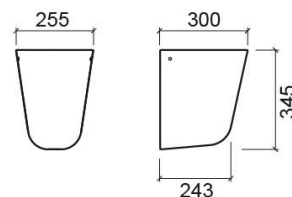

Demi-colonne Cetus - Blanc

Réf. 110220004

Código EAN. 5604815105636

Description

Produit discontinué - disponible jusqu'à épuisement des stocks.

Caractéristiques

- Kit de fixation inclus

Informations Techniques

Longueur: 255 mm

Largeur: 300 mm

Hauteur: 345 mm

Poids: 7.50 kg

Collection: Cetus

Type de produit: Vasques

Matériel: Céramique

Type d'installation: Suspendue