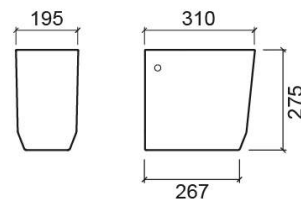

Demi-colonne Easy - Blanc

Réf. 131220004

Código EAN. 5604815315851

Description

Produit discontinué - disponible jusqu'à épuisement des stocks.

Caractéristiques

- Kit de fixation inclus

Informations Techniques

Longueur: 195 mm

Largeur: 310 mm

Hauteur: 275 mm

Poids: 7.5 kg

Collection: Easy

Type de produit: Vasques

Matériel: Céramique

Type d'installation: Suspendue

Variations

Pergamon (Discontinué)

195x310x275 mm

Réf. 131220054

Código EAN. 5604815316377

Poids: 7.5 kg

Downloads

Manuels de nettoyage