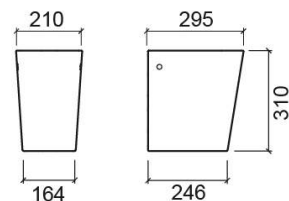

Demi-colonne Look - Blanc

Réf. 134220004

Código EAN. 5604815320589

Description

Produit discontinué - disponible jusqu'à épuisement des stocks.

Caractéristiques

- Kit de fixation inclus

Informations Techniques

Longueur: 210 mm

Largeur: 295 mm

Hauteur: 310 mm

Poids: 8.10 kg

Collection: [Look](#)

Type de produit: Vasques

Matériel: Céramique

Type d'installation: Suspendue

Variations

Pergamon (Discontinué)

210x295x310 mm

Réf. 134220054

Código EAN. 5604815320947

Poids: 8.10 kg

Downloads

Manuels de nettoyage