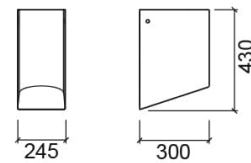

Demi-colonne Urb.y - Blanc

Réf. 140220004

Código EAN. 5604815324563

Description

Produit discontinué - disponible jusqu'à épuisement des stocks.

Caractéristiques

- Kit de fixation inclus

Informations Techniques

Longueur: 244 mm

Largeur: 300 mm

Hauteur: 430 mm

Poids: 10.50 kg

Collection: [Urb.Y](#)

Type de produit: Vasques

Matériel: Céramique

Type d'installation: Suspendue