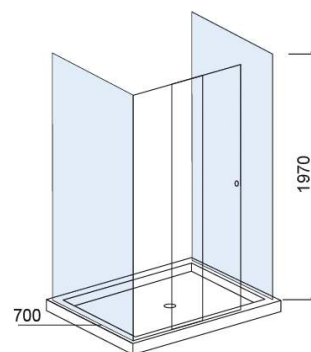

Deux panneaux latéraux Strado pour douche - Transparent et Chrome

Réf. 8906620011

Código EAN. 5604815437256

Informations Techniques

Longueur: 692 mm

Largeur: 30 mm

Hauteur: 1970 mm

Poids: 43.00 kg

Collection: Strado

Type de produit: Cabines de douche

Style: Contemporain

Matériel: Aluminium; Verre trempé de 6mm

Type d'installation: Cabine de douche

Caractéristiques

- Avec profils réglables - 0 à 20mm

- Kit de fixation inclus

Variations

Transparent et Chrome

742x30x1970 mm

Réf. 8906720011

Código EAN. 5604815435535

Poids: 43.00 kg

Transparent et Chrome

792x30x1970 mm

Réf. 8906820011

Código EAN. 5604815435559

Poids: 42.00 kg

Transparent et Chrome

982x30x1970 mm

Réf. 8906920011

Código EAN. 5604815435573

Poids: 44.00 kg