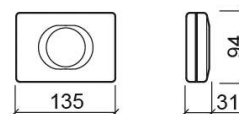

Distributeur de couvre-sièges Luxe - Chrome

Discontinué

Réf. 4153011

Código EAN. 5604815804478

Description

Produit discontinu - disponible jusqu'à rupture de stock existant.

Produit discontinué - disponible jusqu'à épuisement des stocks.

Caractéristiques

- Fixation par perforation
- Kit de fixation inclus
- Couvre-sièges non inclus

Informations Techniques

Longueur: 135 mm

Largeur: 31 mm

Hauteur: 94 mm

Poids: 0.14 kg

Collection: Luxe

Type de produit: Accessoires

Matériel: Inox

Type d'installation: Mural