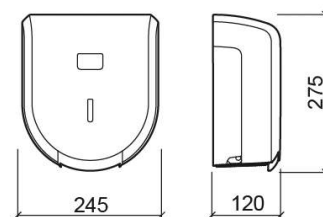

Distributeur de papier toilette Luxe - Blanc et Noir

Réf. 4154300

Código EAN. 5604815899924

Informations Techniques

Longueur: 245 mm

Largeur: 120 mm

Hauteur: 275 mm

Poids: 0.82 kg

Collection: Luxe

Type de produit: Accessoires

Matériel: ABS

Type d'installation: Mural

Caractéristiques

- Capacité du réservoir - rouleau de 200m
- Fixation par perforation
- Kit de fixation inclus
- Fenêtre de visualisation du contenu à l'avant