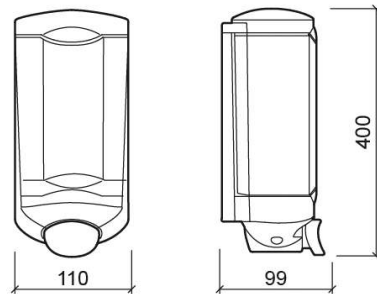

Distributeur de savon Luxe 1L - Blanc

Réf. 4154000

Código EAN. 5604815899894

Informations Techniques

Longueur: 110 mm

Largeur: 99 mm

Hauteur: 400 mm

Poids: 0.48 kg

Collection: Luxe

Type de produit: Accessoires

Matériel: ABS

Type d'installation: Mural

Caractéristiques

- Capacité du réservoir - 1000ml
- Fixation par perforation
- Kit de fixation inclus
- Débit - 1ml par dose