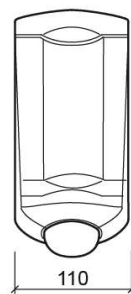

Distributeur de savon Luxe 1L - Blanc

Réf. 4154000

Código EAN. 5604815899894

Informations Techniques

Longueur: 110 mm

Largeur: 99 mm

Hauteur: 400 mm

Poids: 0.48 kg

Collection: Luxe

Type de produit: Accessoires

Matériel: ABS

Type d'installation: Mural

Caractéristiques

- Capacité du réservoir - 1000ml
- Fixation par perforation
- Kit de fixation inclus
- Débit - 1ml par dose