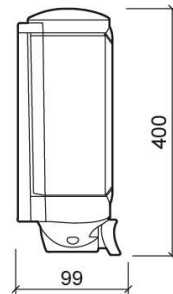

Distributeur de savon Luxe 1L - Blanc

Réf. 4154000

Código EAN. 5604815899894

Informations Techniques

Longueur: 110 mm

Largeur: 99 mm

Hauteur: 400 mm

Poids: 0.48 kg

Collection: Luxe

Type de produit: Accessoires

Matériel: ABS

Type d'installation: Mural

Caractéristiques

- Capacité du réservoir - 1000ml
- Fixation par perforation
- Kit de fixation inclus
- Débit - 1ml par dose