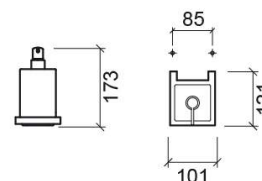

Discontinué

Réf. 4121211

Código EAN. 5604815804287

Description

Produit discontinu - disponible jusqu'à rupture de stock existant.

Produit discontinué - disponible jusqu'à épuisement des stocks.

Informations Techniques

Longueur: 100 mm

Largeur: 128 mm

Hauteur: 170 mm

Poids: 1.10 kg

Collection: Plan

Type de produit: Accessoires

Style: Contemporain

Matériel: Laiton; Ceramique

Type d'installation: Mural

Caractéristiques

- Fixation par perforation
- Kit de fixation inclus