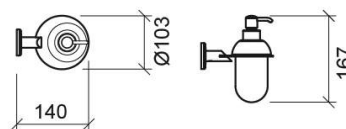

Discontinué

Réf. 4211211

Código EAN. 5604815802900

Description

Produit discontinu - disponible jusqu'à rupture de stock existant.

Produit discontinué - disponible jusqu'à épuisement des stocks.

Informations Techniques

Largeur: 140 mm

Hauteur: 167 mm

Diamètre: Ø103 mm

Poids: 0.55 kg

Collection: [Rimini](#)

Type de produit: Accessoires

Style: Traditionnel

Matériel: Inox; Verre

Type d'installation: Mural

Caractéristiques

- Fixation par perforation
- Kit de fixation inclus