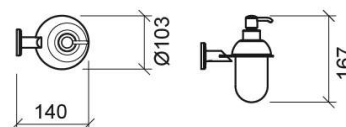

Discontinué

Réf. 4211211

Código EAN. 5604815802900

Description

Produit discontinu - disponible jusqu'à rupture de stock existant.

Produit discontinué - disponible jusqu'à épuisement des stocks.

Informations Techniques

Largeur: 140 mm

Hauteur: 167 mm

Diamètre: Ø103 mm

Poids: 0.55 kg

Collection: Rimini

Type de produit: Accessoires

Style: Traditionnel

Matériel: Inox; Verre

Type d'installation: Mural

Caractéristiques

- Fixation par perforation
- Kit de fixation inclus