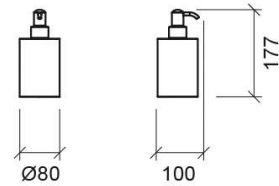

Discontinué

Réf. 4211811

Código EAN. 5604815802955

Description

Produit discontinu - disponible jusqu'à rupture de stock existant.

Produit discontinué - disponible jusqu'à épuisement des stocks.

Informations Techniques

Hauteur: 117 mm

Diamètre: Ø76 mm

Poids: 0.57 kg

Collection: [Rimini](#)

Type de produit: Accessoires

Style: Contemporain

Matériel: Inox

Type d'installation: Poser