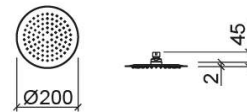

Douche de tête Área - Chrome

Réf. 5629111

Código EAN. 5604815611359

Informations Techniques

Hauteur: 45 mm

Diamètre: Ø200 mm

Poids: 0.75 kg

Collection: Área

Type de produit: Kits, barres et douche

Style: Contemporain

Matériel: Inox

Type d'installation: Mural

Caractéristiques

- Débit d'eau à 3 Bars - 12L/min

- Avec sorties d'eau en silicone

Variations

Chrome
Ø250x45 mm

Réf. 5689111

Código EAN. 5604815611373

Poids: 1.11 kg

Chrome
Ø300x45 mm

Réf. 5769111

Código EAN. 5604815608335

Poids: 1.6 kg

Chrome
Ø400x45 mm

Réf. 5779111

Código EAN. 5604815608342

Poids: 2.82 kg

Downloads

Manuels de nettoyage

Manuel de Nettoyage (PDF) ,

Dessins Techniques