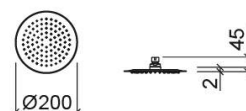

Douche de tête Área - Chrome

Réf. 5629111

Código EAN. 5604815611359

Informations Techniques

Hauteur: 45 mm

Diamètre: Ø200 mm

Poids: 0.75 kg

Collection: Área

Type de produit: Kits, barres et douche

Style: Contemporain

Matériel: Inox

Type d'installation: Mural

Caractéristiques

- Débit d'eau à 3 Bars - 12L/min

- Avec sorties d'eau en silicone

Variations

Chrome

Ø250x45 mm

Réf. 5689111

Código EAN. 5604815611373

Poids: 1.11 kg

Chrome

Ø300x45 mm

Réf. 5769111

Código EAN. 5604815608335

Poids: 1.6 kg

Chrome

Ø400x45 mm

Réf. 5779111

Código EAN. 5604815608342

Poids: 2.82 kg

Downloads