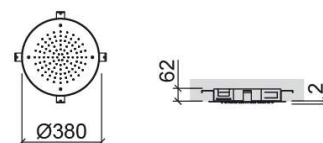

# Douche de tête encastrable Área - Chrome

Réf. 5729111

Código EAN. 5604815608298

## Informations Techniques

Hauteur: 2 mm

Diamètre: Ø380 mm

Poids: 3.85 kg

Collection: Área

Type de produit: Kits, barres et douche

Style: Contemporain

Matériel: Inox

## Caractéristiques

- Débit d'eau à 3 Bars - 13L/min

- Avec sorties d'eau en silicone

Variations

---

Chrome

Ø500x2 mm

Réf. 5739111