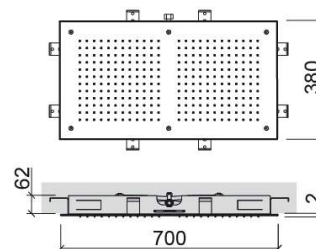

# Douche de tête encastrable King - Chrome

Réf. 5659111

Código EAN. 5604815609622

## Informations Techniques

Longueur: 700 mm

Largeur: 380 mm

Hauteur: 2 mm

Poids: 30.55 kg

Collection: [King](#)

Type de produit: Kits, barres et douche

Style: Contemporain

Matériel: Inox

Type d'installation: Encastrer au plafond

## Caractéristiques

- Débit d'eau à 3 Bars - 9L/min

- Avec sorties d'eau en silicone