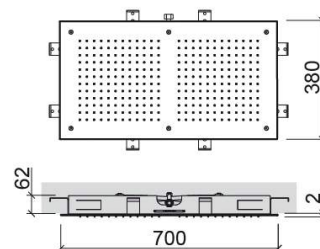

Douche de tête encastrable King - Chrome

Réf. 5659111

Código EAN. 5604815609622

Informations Techniques

Longueur: 700 mm

Largeur: 380 mm

Hauteur: 2 mm

Poids: 30.55 kg

Collection: [King](#)

Type de produit: Kits, barres et douche

Style: Contemporain

Matériel: Inox

Type d'installation: Encastrer au plafond

Caractéristiques

- Débit d'eau à 3 Bars - 9L/min

- Avec sorties d'eau en silicone