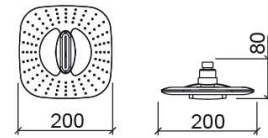

Réf. 5889210

Código EAN. 5604815612462

Informations Techniques

Longueur: 200 mm

Largeur: 200 mm

Hauteur: 80 mm

Poids: 0.44 kg

Collection: Enjoy

Type de produit: Kits, barres et douche

Style: Contemporain

Matériel: ABS

Type d'installation: Mural

Caractéristiques

- Avec 2 jets - effet pluie et effet cascade
- Avec profil bleu
- Avec des sorties d'eau anticalcaire en silicone