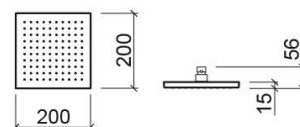

## Informations Techniques

Longueur: 200 mm

Largeur: 200 mm

Hauteur: 56 mm

Poids: 1.05 kg

Collection: Essenza

Type de produit: Kits, barres et douche

Style: Contemporain