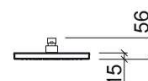

Douche de tête Essenza circulaire - Noir mat

Réf. 5629026

Código EAN. 5604815615975

Informations Techniques

Hauteur: 56 mm

Diamètre: Ø200 mm

Poids: 0.76 kg

Collection: Essenza

Type de produit: Kits, barres et douche

Style: Contemporain

Matériel: ABS

Type d'installation: Mural

Caractéristiques

- Débit d'eau à 3 Bars - 16L/min

- Avec sorties d'eau en silicone

Downloads