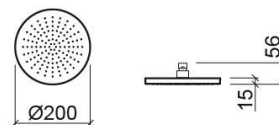

Douche de tête Essenza circulaire - Noir mat

Réf. 5629026

Código EAN. 5604815615975

Informations Techniques

Hauteur: 56 mm

Diamètre: Ø200 mm

Poids: 0.76 kg

Collection: Essenza

Type de produit: Kits, barres et douche

Style: Contemporain

Matériel: ABS

Type d'installation: Mural

Caractéristiques

- Débit d'eau à 3 Bars - 16L/min

- Avec sorties d'eau en silicone

Downloads