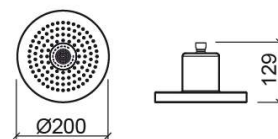

## Informations Techniques

Longueur: 129 mm

Diamètre: Ø200 mm

Poids: 1.10 kg

Collection: [Main Call](#)

Type de produit: Kits, barres et douche

Style: Contemporain

Matériel: ABS