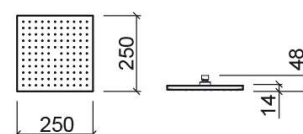

Douche de tête Quadra - Chrome

Réf. 5879111

Código EAN. 5604815607536

Informations Techniques

Longueur: 250 mm

Largeur: 250 mm

Hauteur: 48 mm

Poids: 1.15 kg

Collection: [Quadra](#)

Type de produit: Kits, barres et douche

Style: Contemporain

Matériel: ABS; Inox

Type d'installation: Mural

Caractéristiques

- Débit d'eau à 3 Bars - 12L/min

- Avec sorties d'eau en silicone