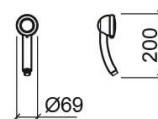

## Informations Techniques

Longueur: 200 mm

Largeur: 69 mm

Hauteur: 57 mm

Poids: 0.21 kg

Collection: [Alfa](#)

Type de produit: Kits, barres et douche

Style: Traditionnel