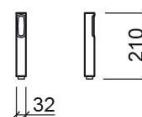

Douchette Duo - Chrome

Réf. 5969111

Código EAN. 5604815606959

Informations Techniques

Longueur: 210 mm

Diamètre: Ø32 mm

Poids: 0.20 kg

Collection: Duo

Type de produit: Kits, barres et douche

Style: Contemporain

Matériel: ABS

Caractéristiques

- Débit d'eau à 3 Bars - 12L/min

- Avec sorties d'eau en silicone

Downloads

Manuels de nettoyage